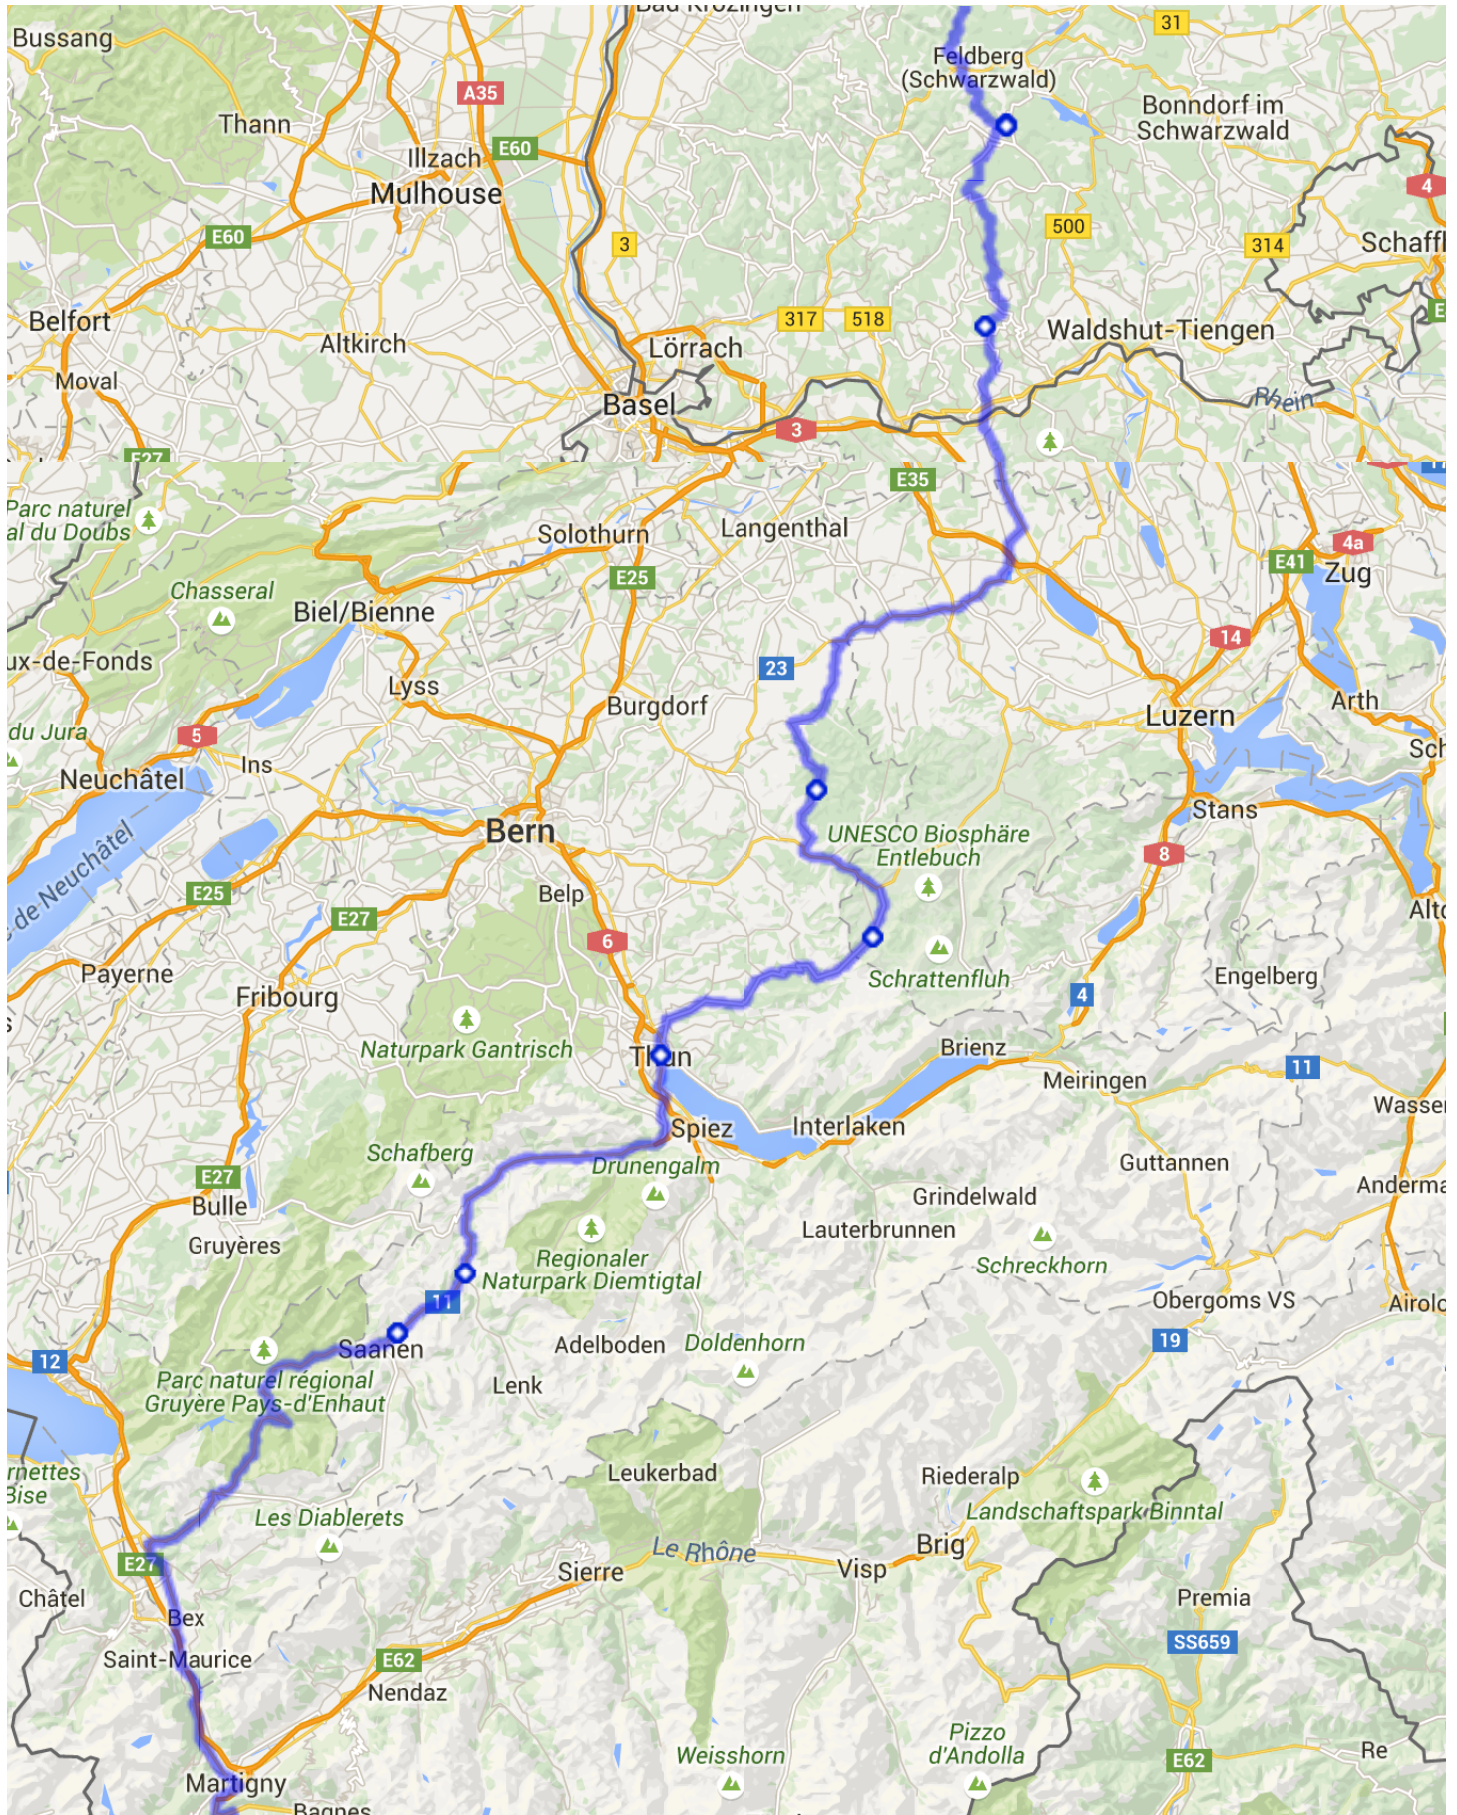

**Tourdaten**

Name:

Distanz: 504.2 km

Gesamtzeit: 09:58

Fahrzeit: 09:58

Pausenzeit: 00:00

10 km

Kartendaten © 2015 GeoBilder, PEFC (D 100) G... Fehler bei Google Maps melden