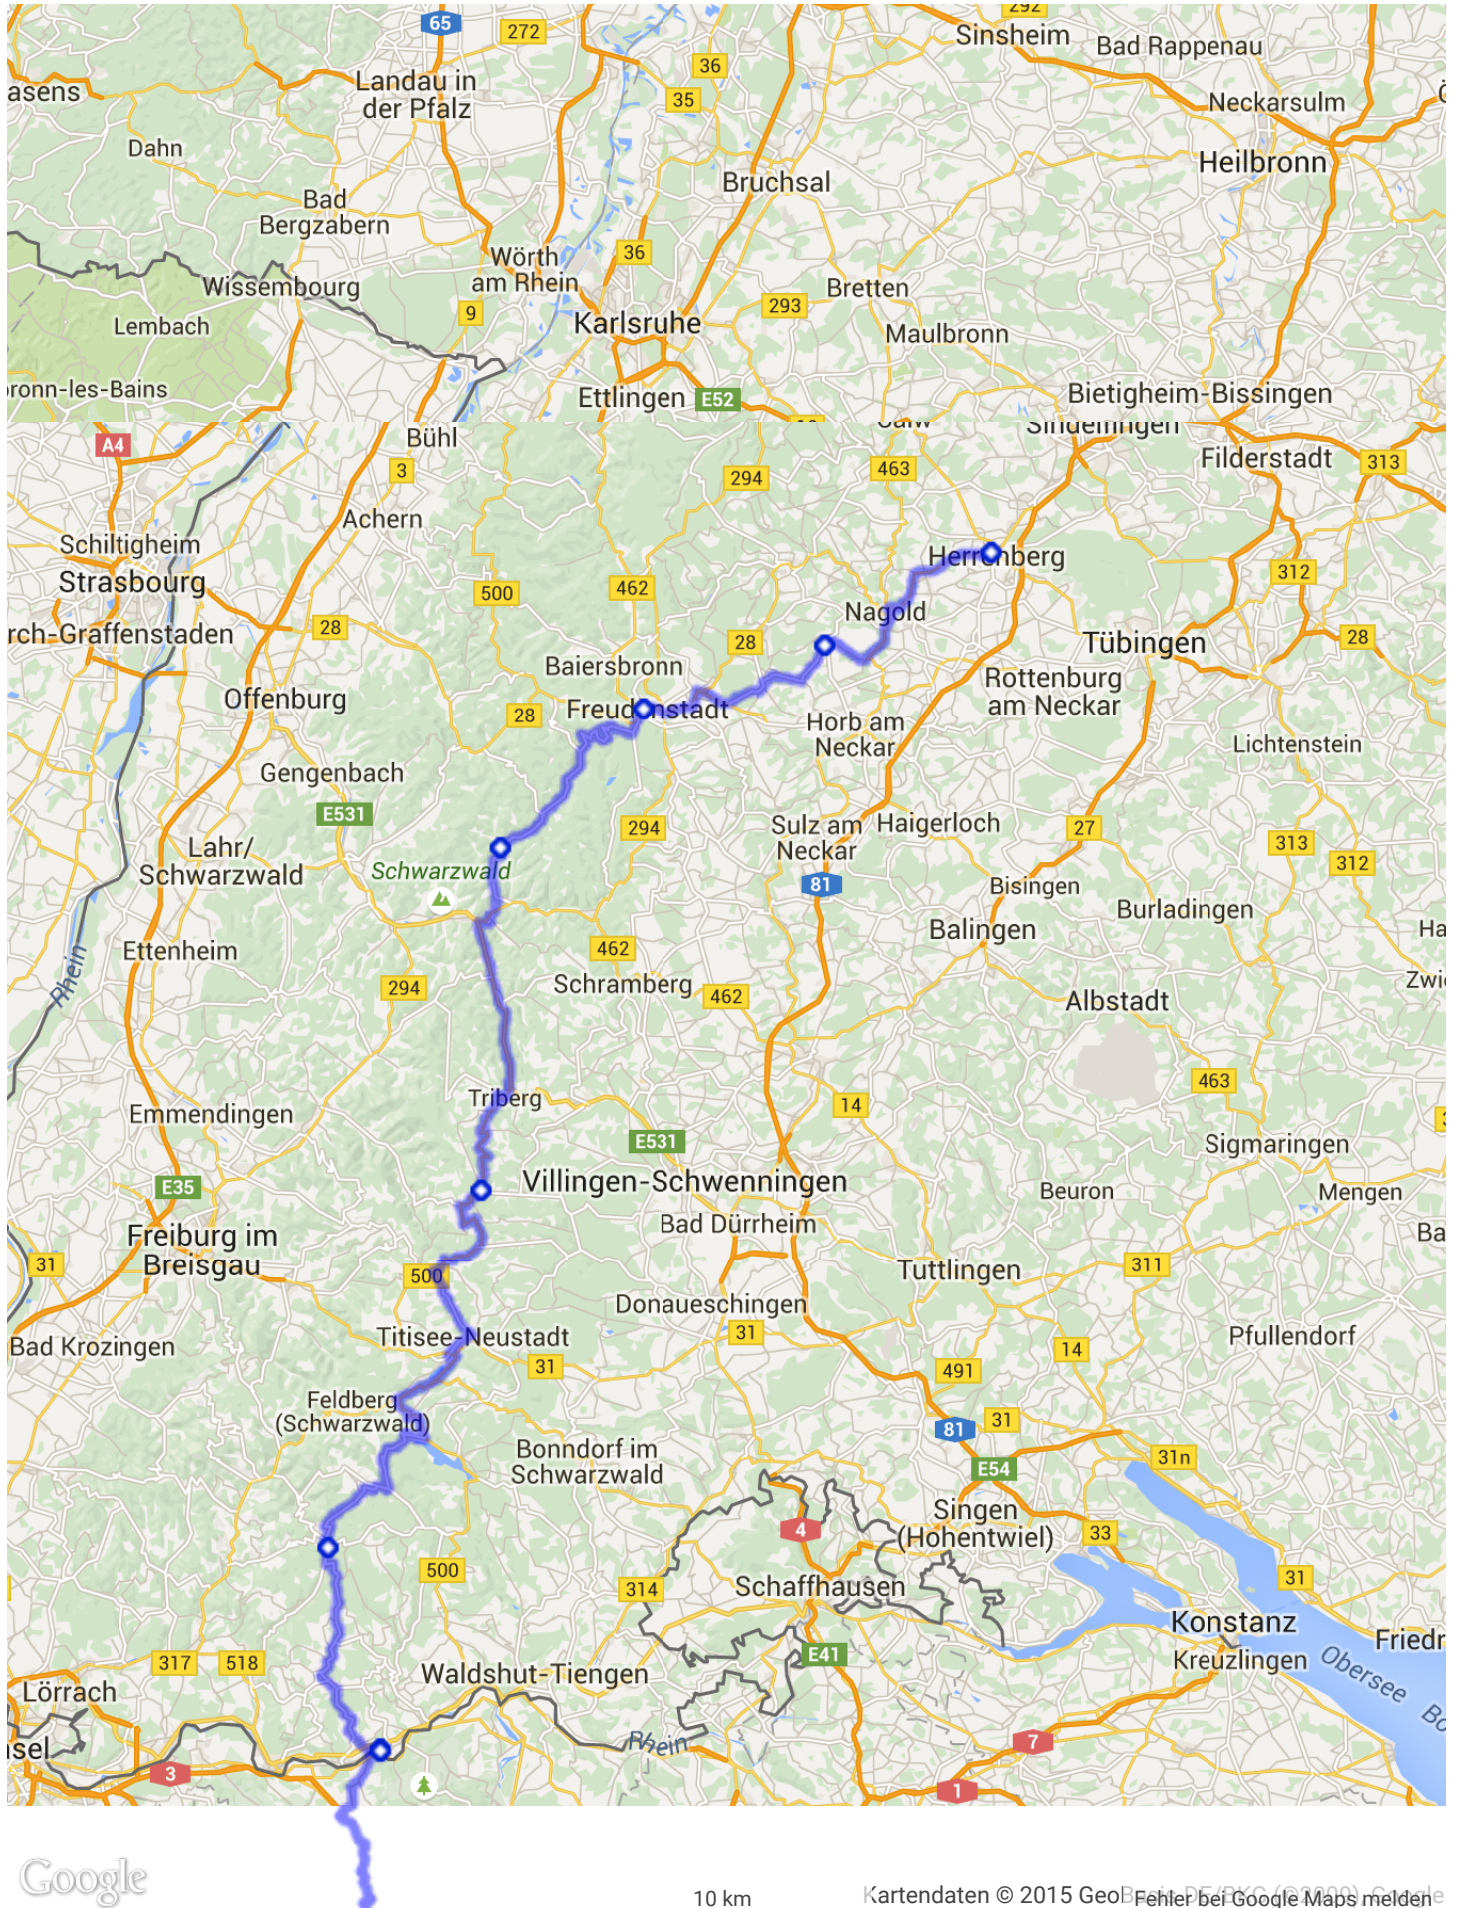

**Tourdaten**

Name:

Distanz: 504.2 km

Gesamtzeit: 09:58

Fahrzeit: 09:58

Pausenzeit: 00:00

10 km

Kartendaten © 2015 GeoBilder, PEFC (D 100) G... Fehler bei Google Maps melden