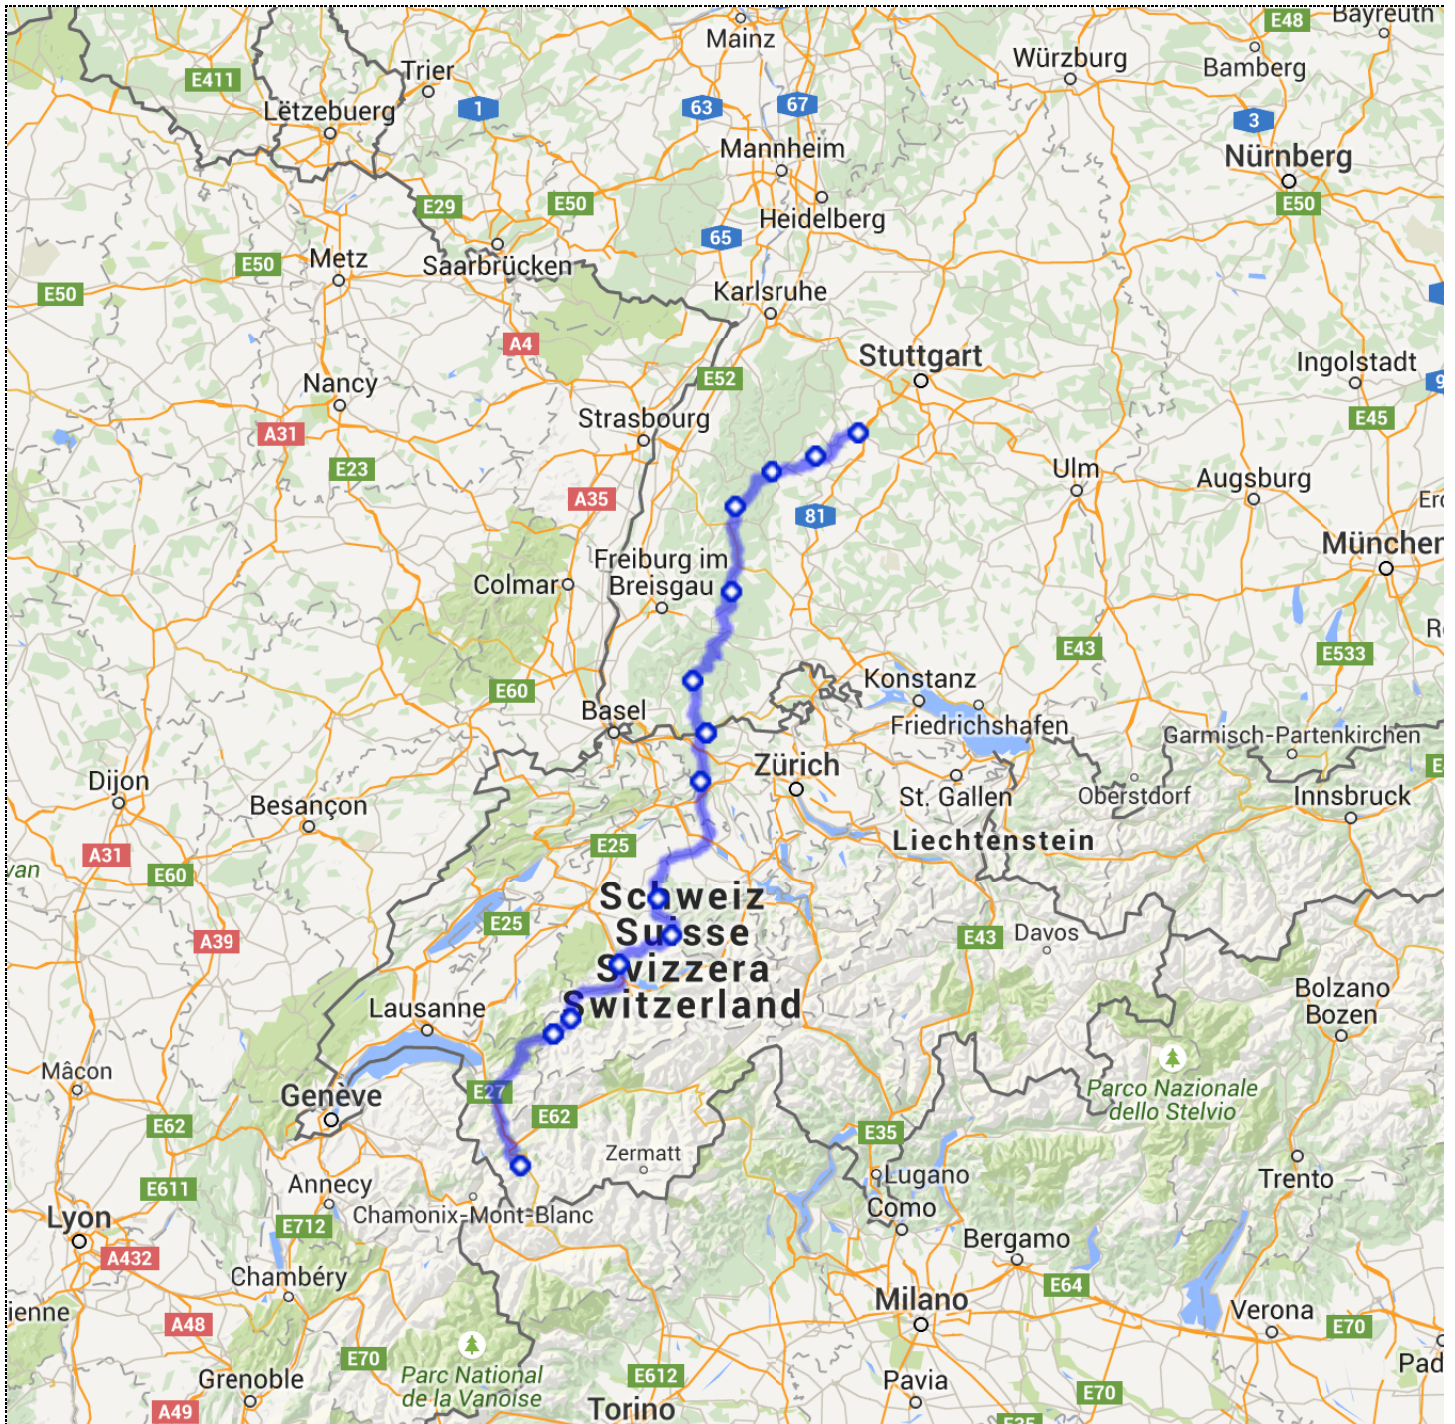

**Tourdaten**

Name:

Distanz: 504.2 km

Gesamtzeit: 09:58

Fahrzeit: 09:58

Pausenzeit: 00:00

10 km

Kartendaten © 2015 GeoBilder, PEFC (D 100) G... Fehler bei Google Maps melden