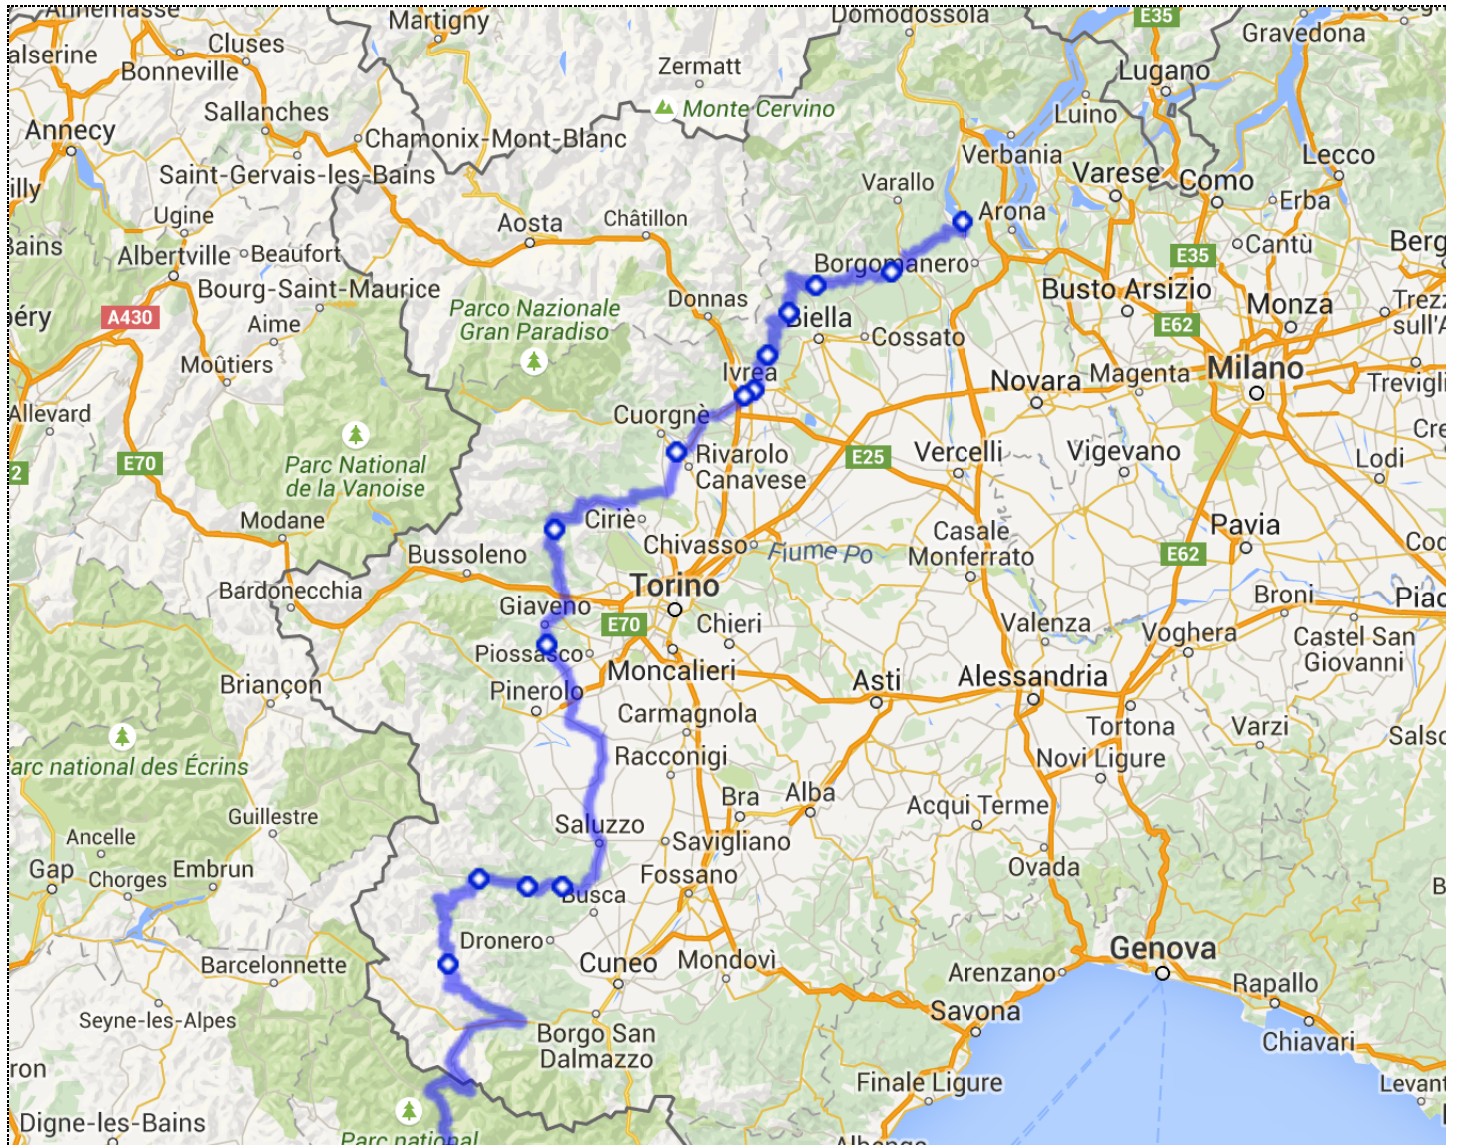

Tourdaten

Name: Tag6_511km_11h36min_route_OSM
Distanz: 510.7 km
Gesamtzeit: 11:36
Fahrzeit: 11:36
Pausenzeit: 00:00

5 km

Fehler bei Google Maps melden