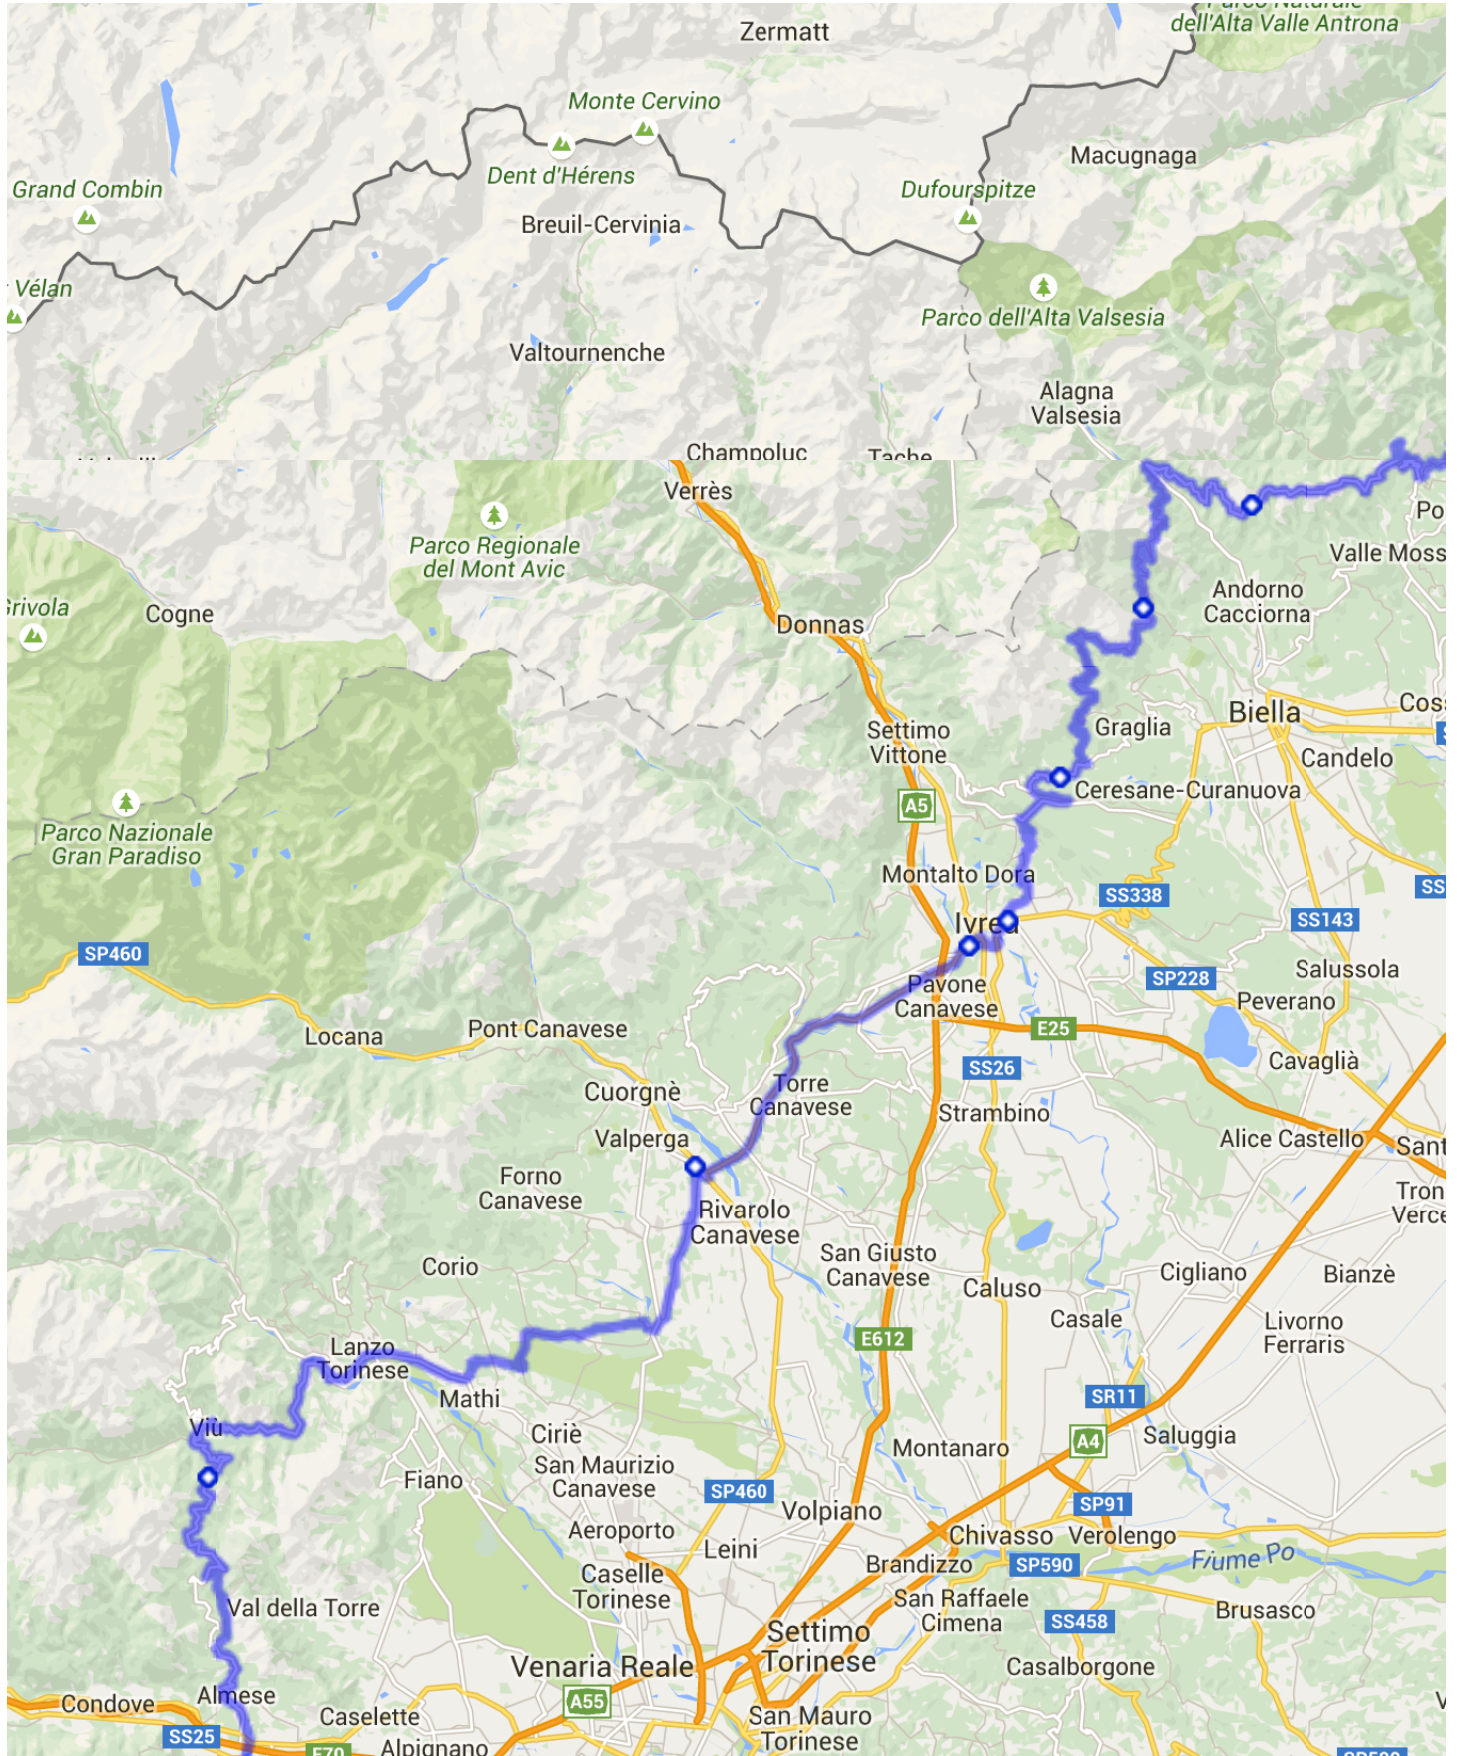

Tourdaten

Name: Tag6_511km_11h36min_route_OSM
Distanz: 510.7 km
Gesamtzeit: 11:36
Fahrzeit: 11:36
Pausenzeit: 00:00

5 km

Fehler bei Google Maps melden