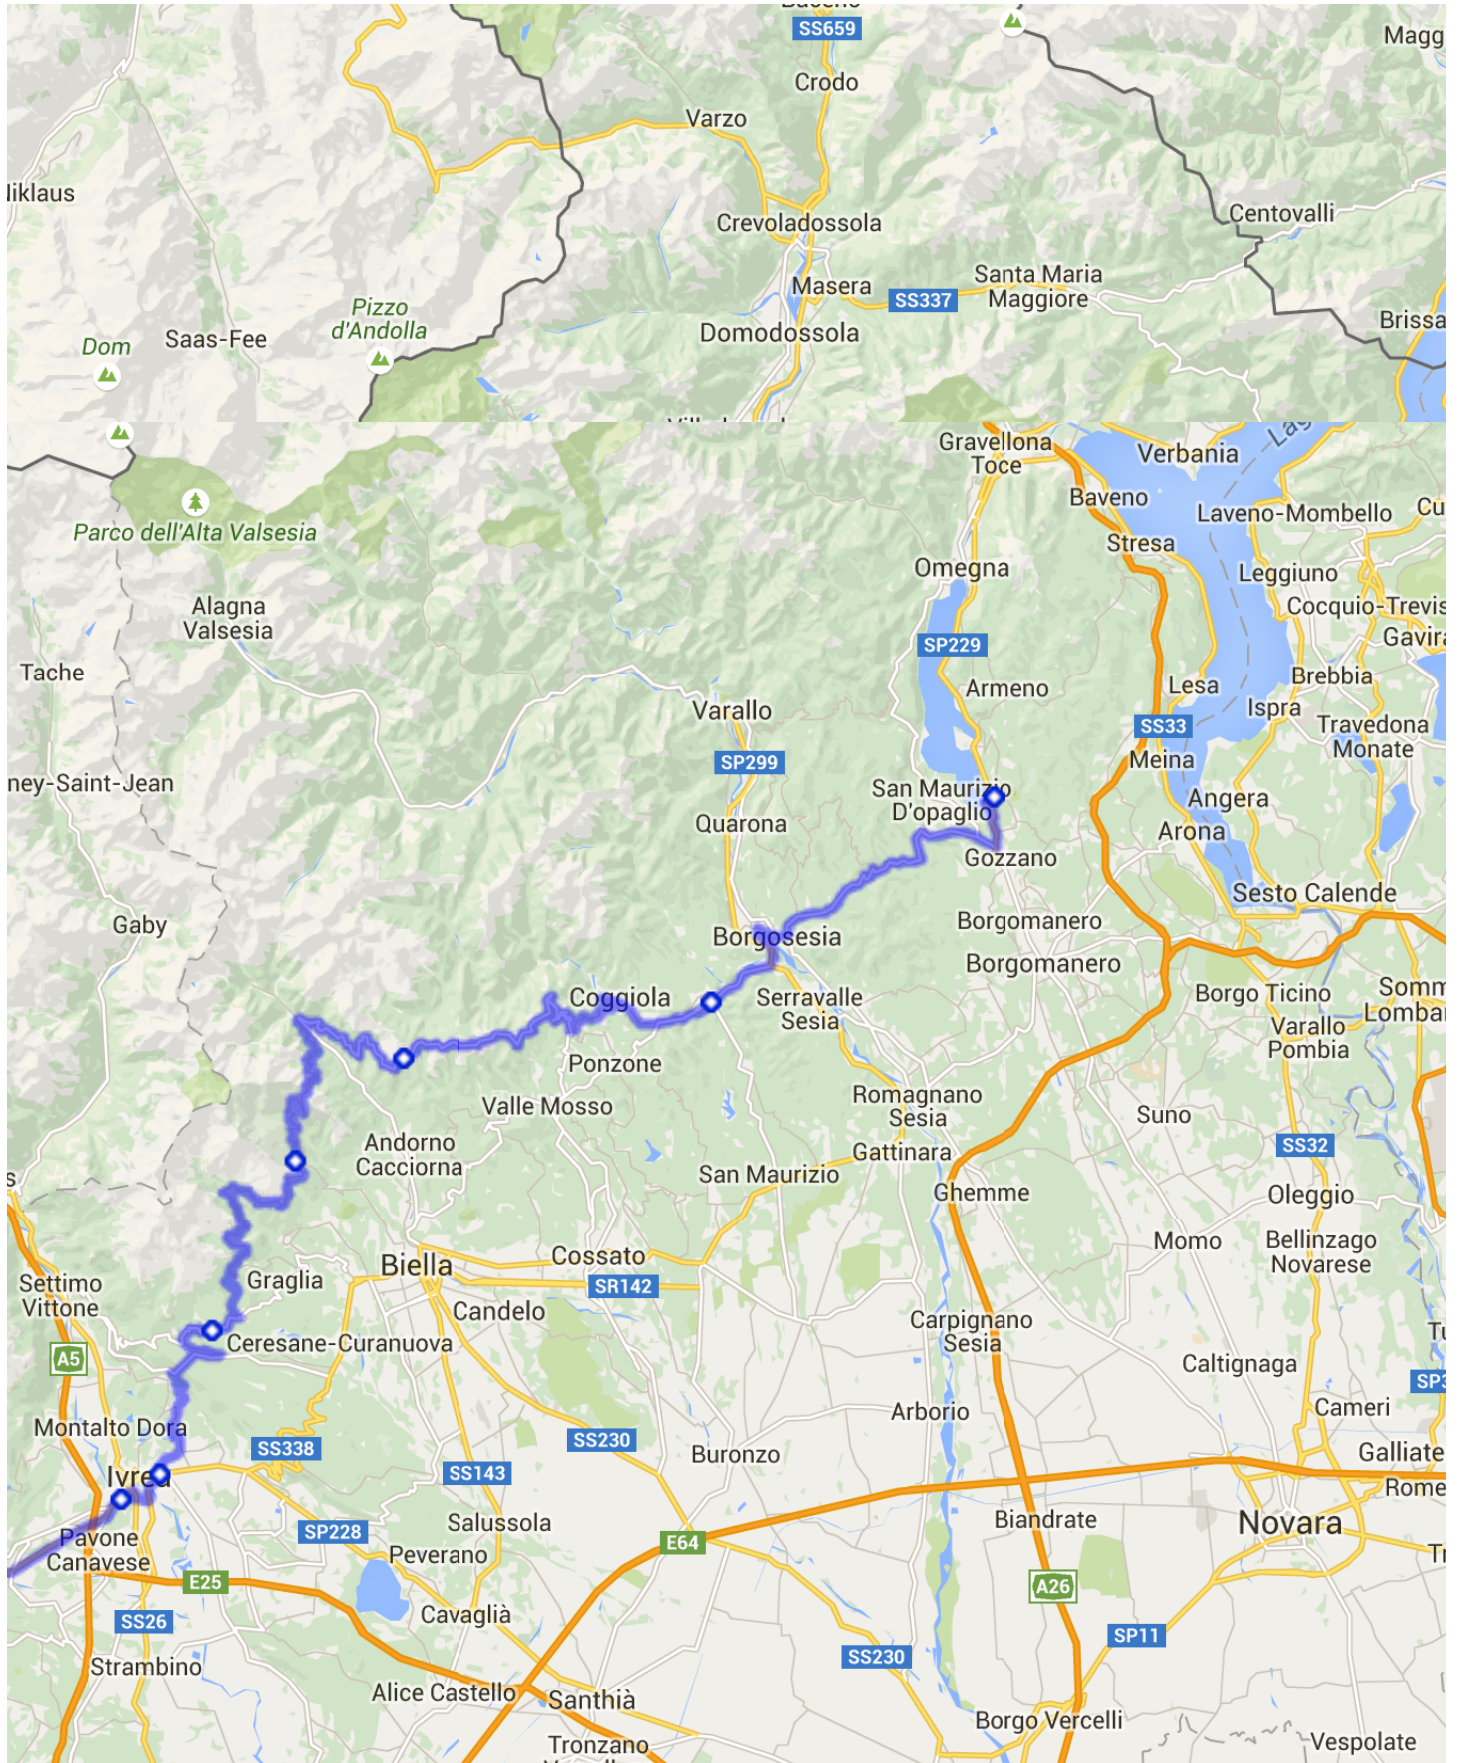

Tourdaten

Name: Tag6_511km_11h36min_route_OSM
Distanz: 510.7 km
Gesamtzeit: 11:36
Fahrzeit: 11:36
Pausenzeit: 00:00

5 km

Fehler bei Google Maps melden