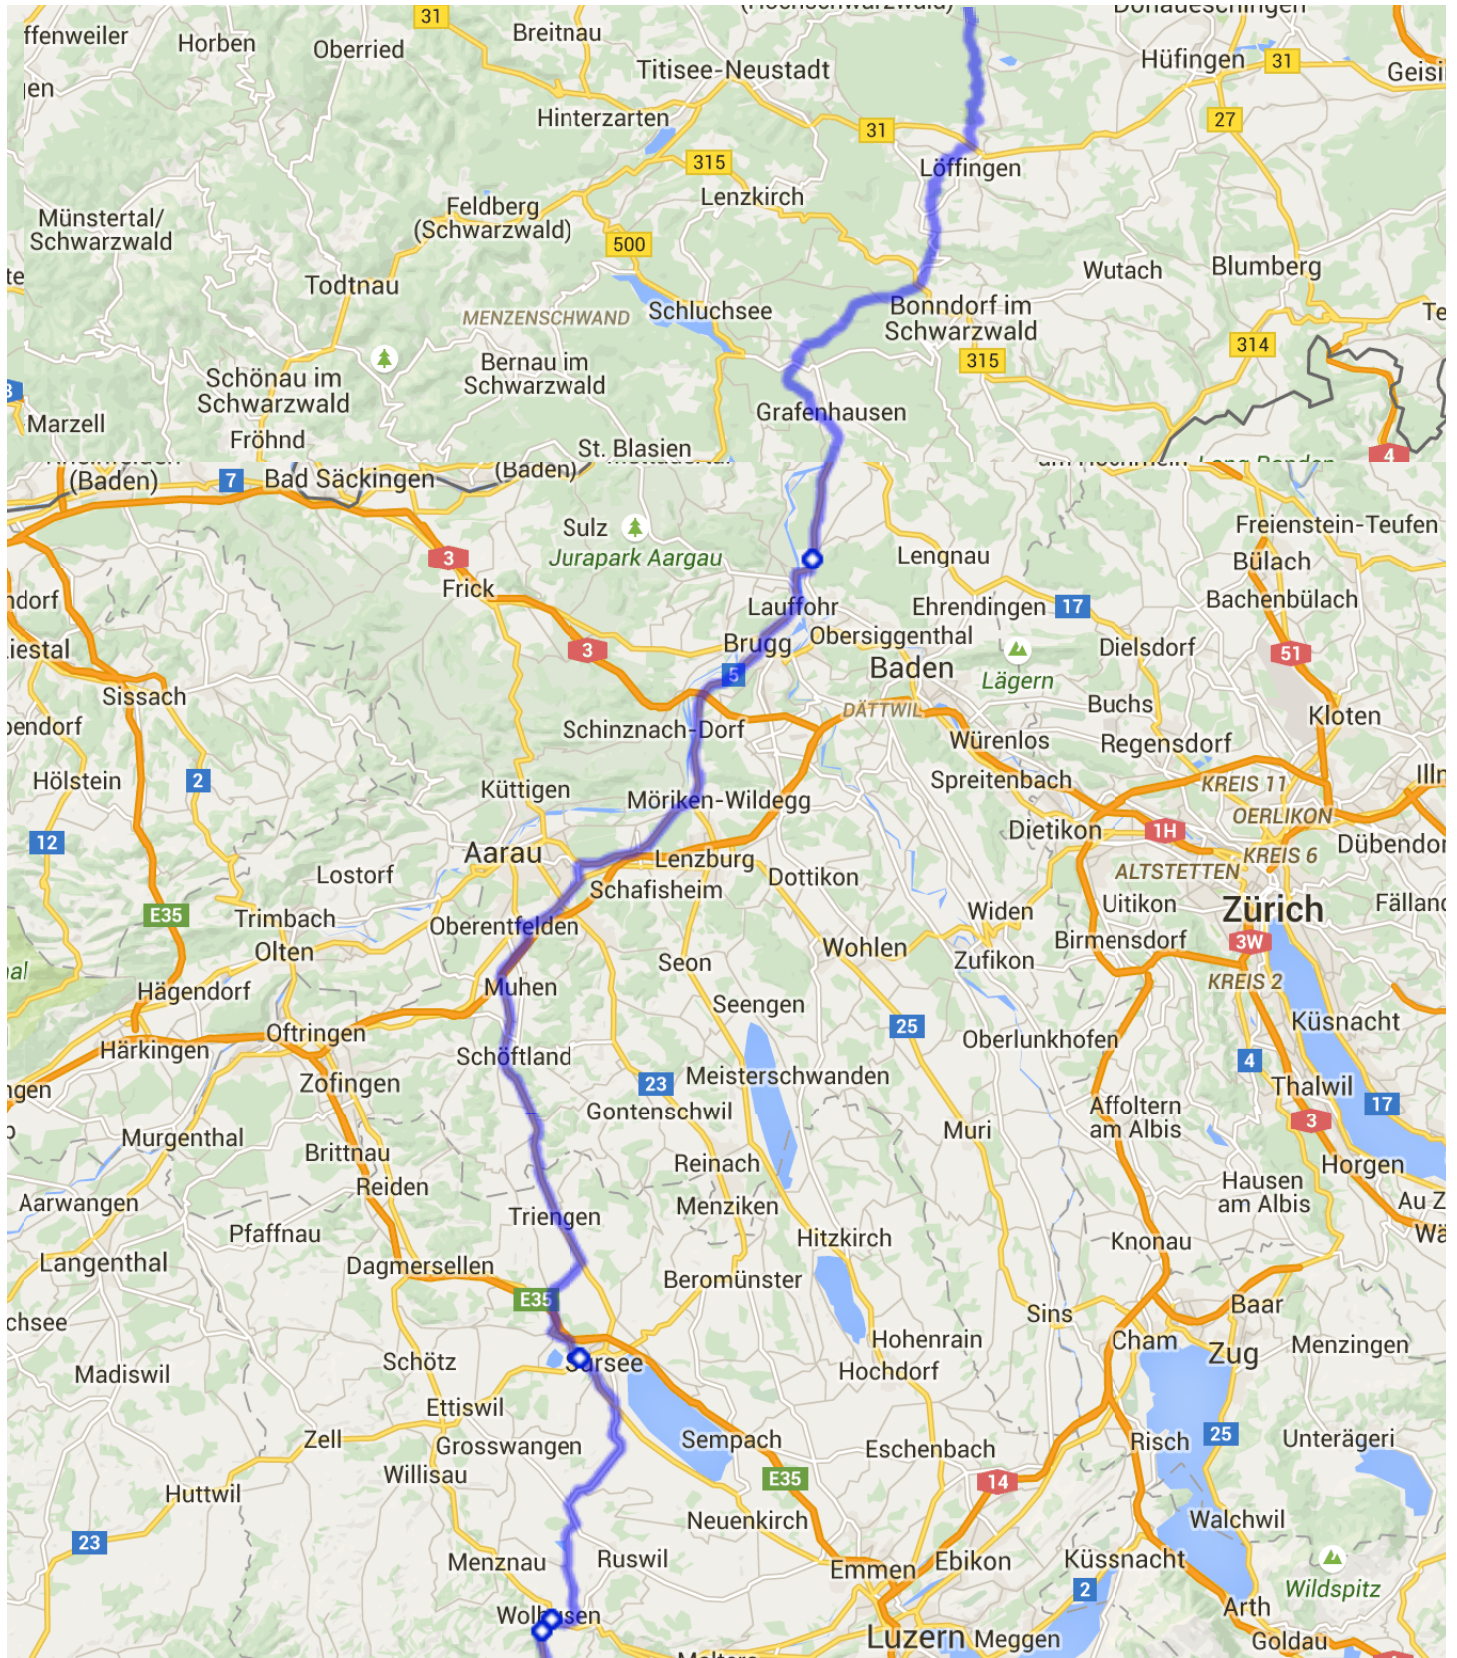

## Tourdaten

Name: Tag\_7\_530km\_9h36min\_route\_OSM  
 Distanz: 529.6 km  
 Gesamtzeit: 09:36  
 Fahrzeit: 09:36  
 Pausenzeit: 00:00

5 km

Kartendaten © 2015 GeoBilder, PEFCO (Map) GmbH, Fehler bei Google Maps melden