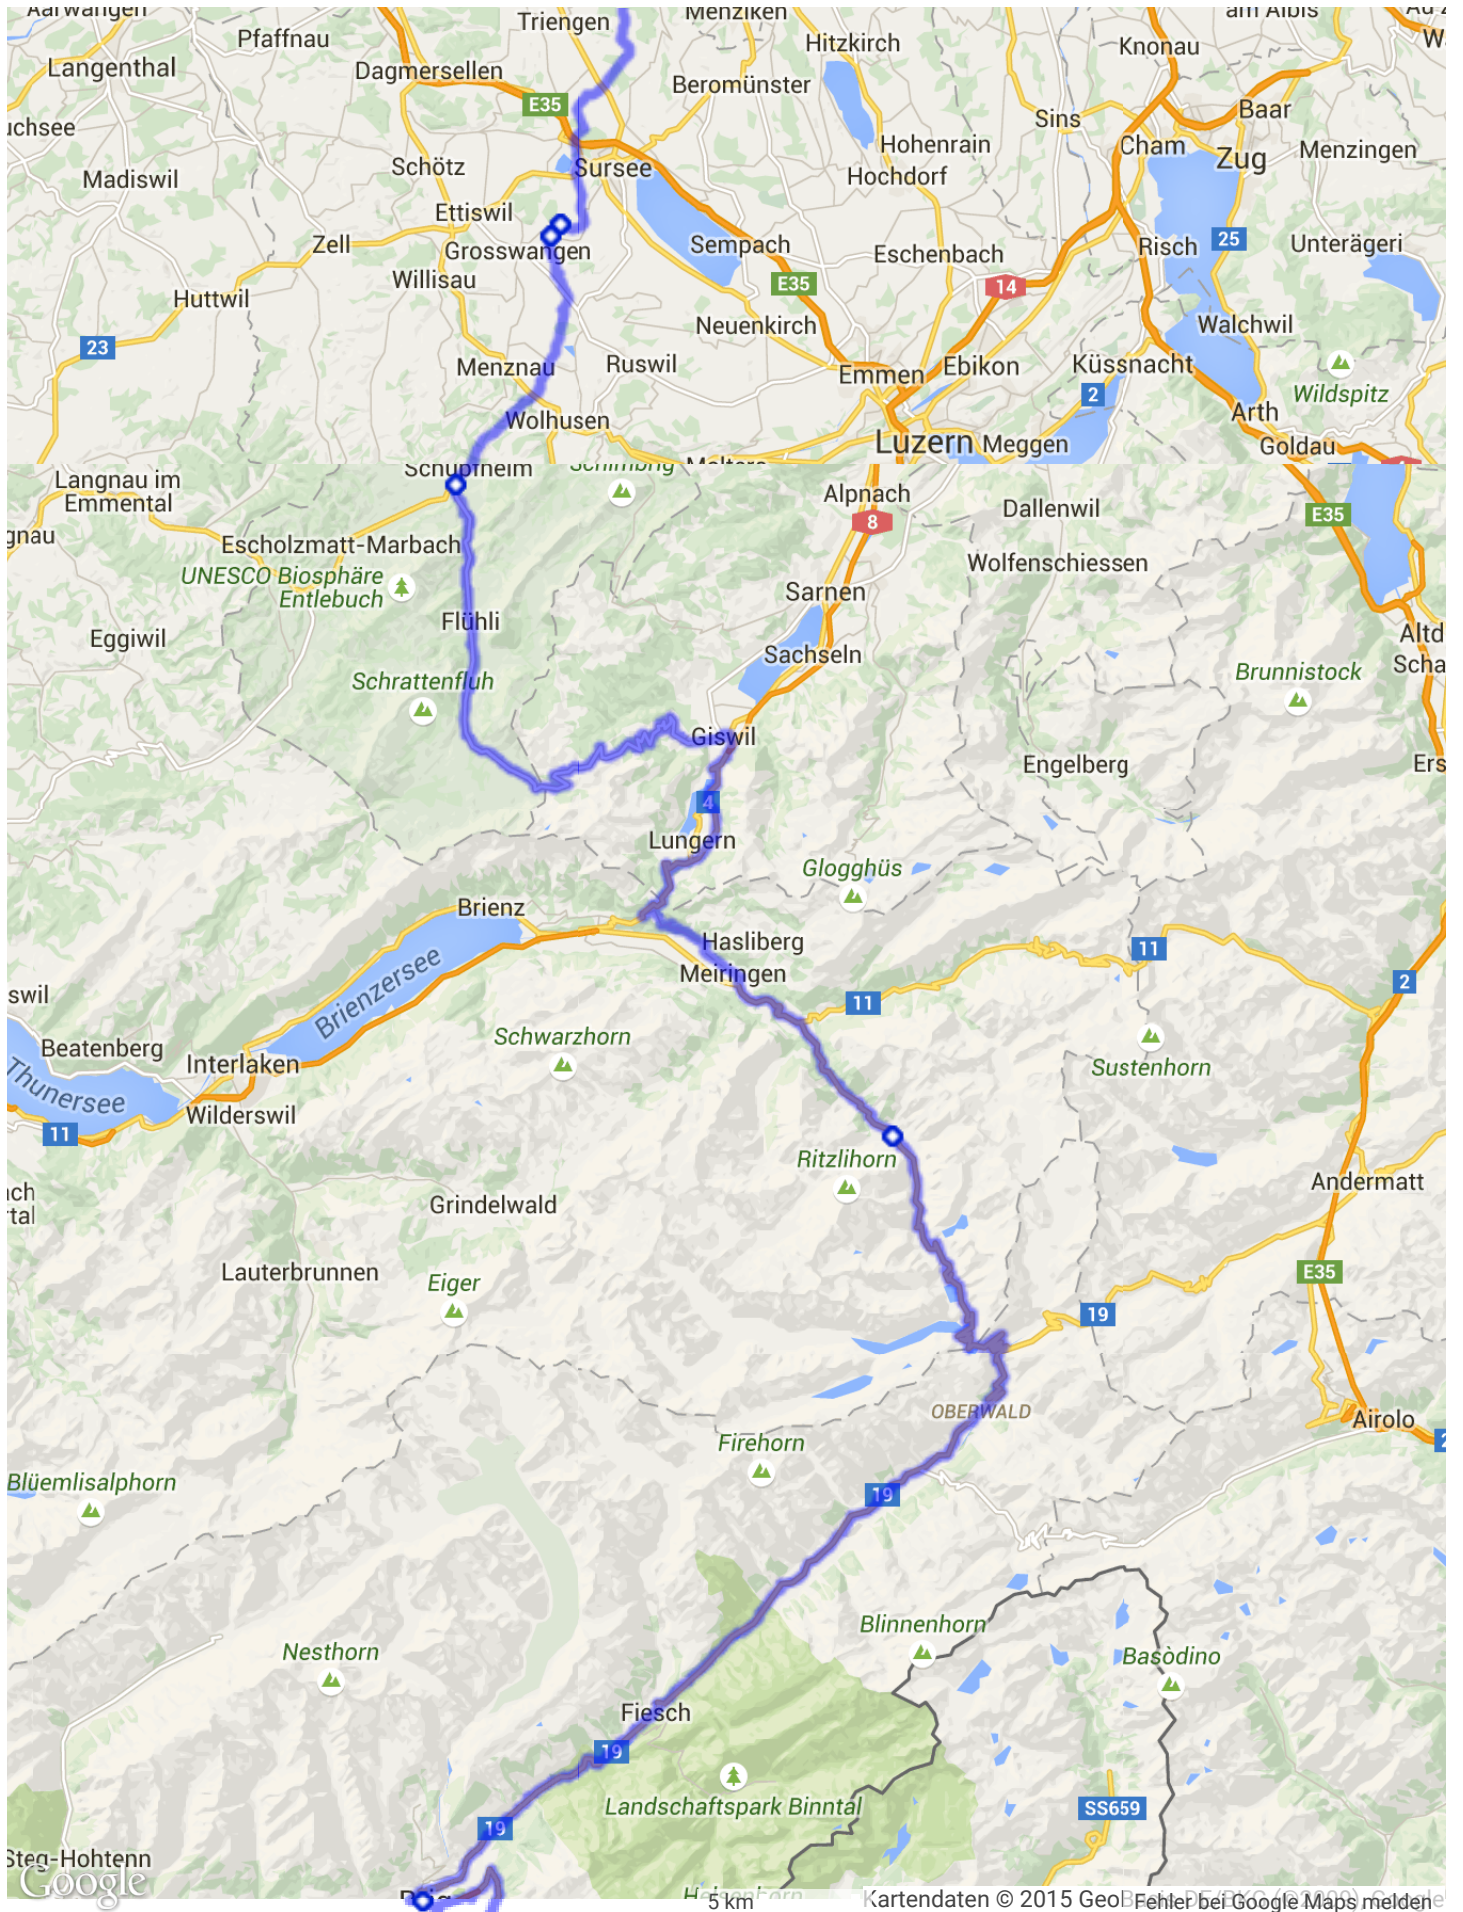

## Tourdaten

Name: Tag\_7\_530km\_9h36min\_route\_OSM  
 Distanz: 529.6 km  
 Gesamtzeit: 09:36  
 Fahrzeit: 09:36  
 Pausenzeit: 00:00

5 km

Kartendaten © 2015 GeoBilder, PEFCO (Map) GmbH, Fehler bei Google Maps melden