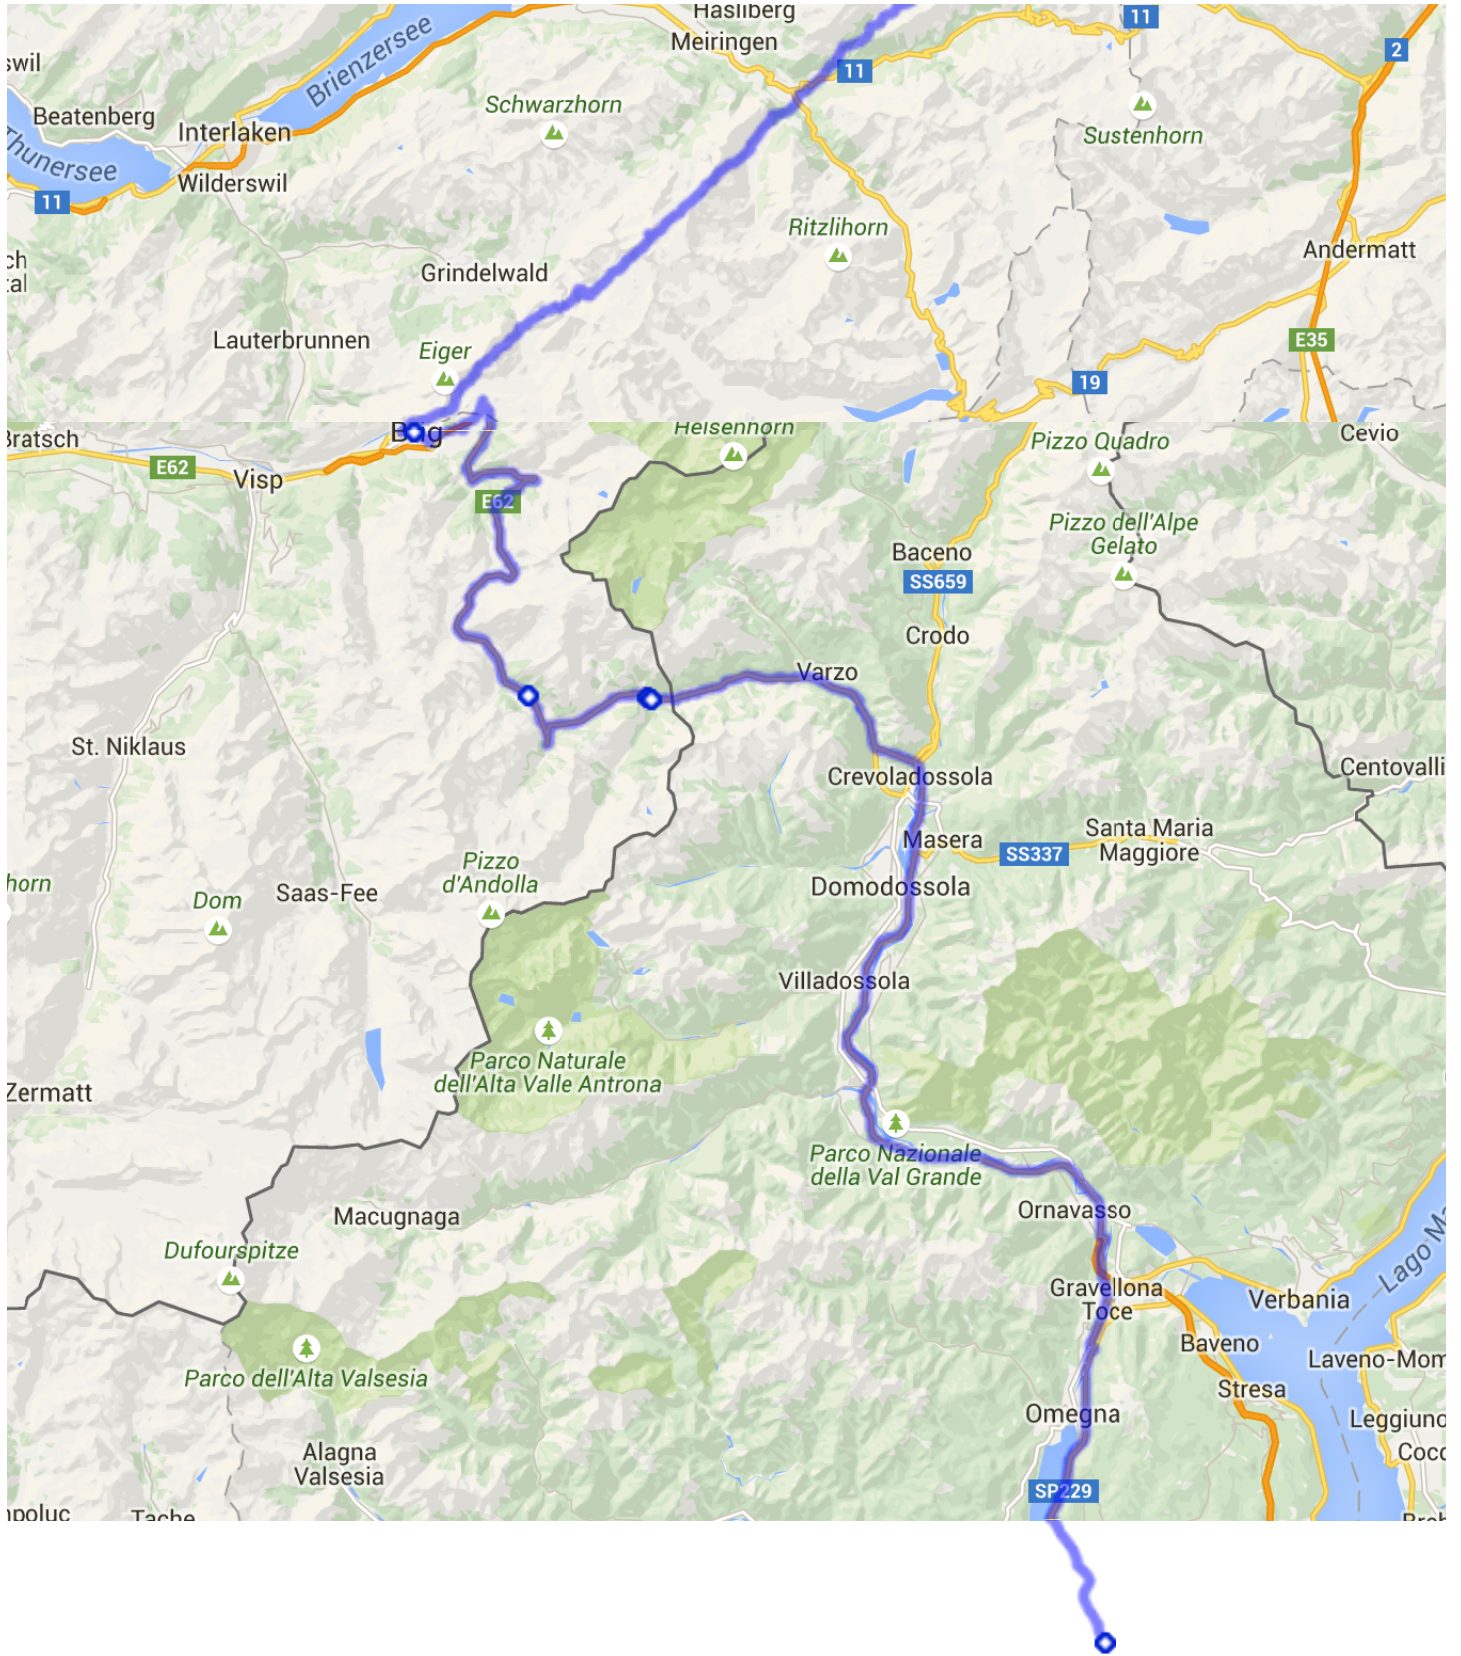

## Tourdaten

Name: Tag\_7\_530km\_9h36min\_route\_OSM  
 Distanz: 529.6 km  
 Gesamtzeit: 09:36  
 Fahrzeit: 09:36  
 Pausenzeit: 00:00

5 km

Kartendaten © 2015 GeoBilder, PEFCO (Map) GmbH, Fehler bei Google Maps melden