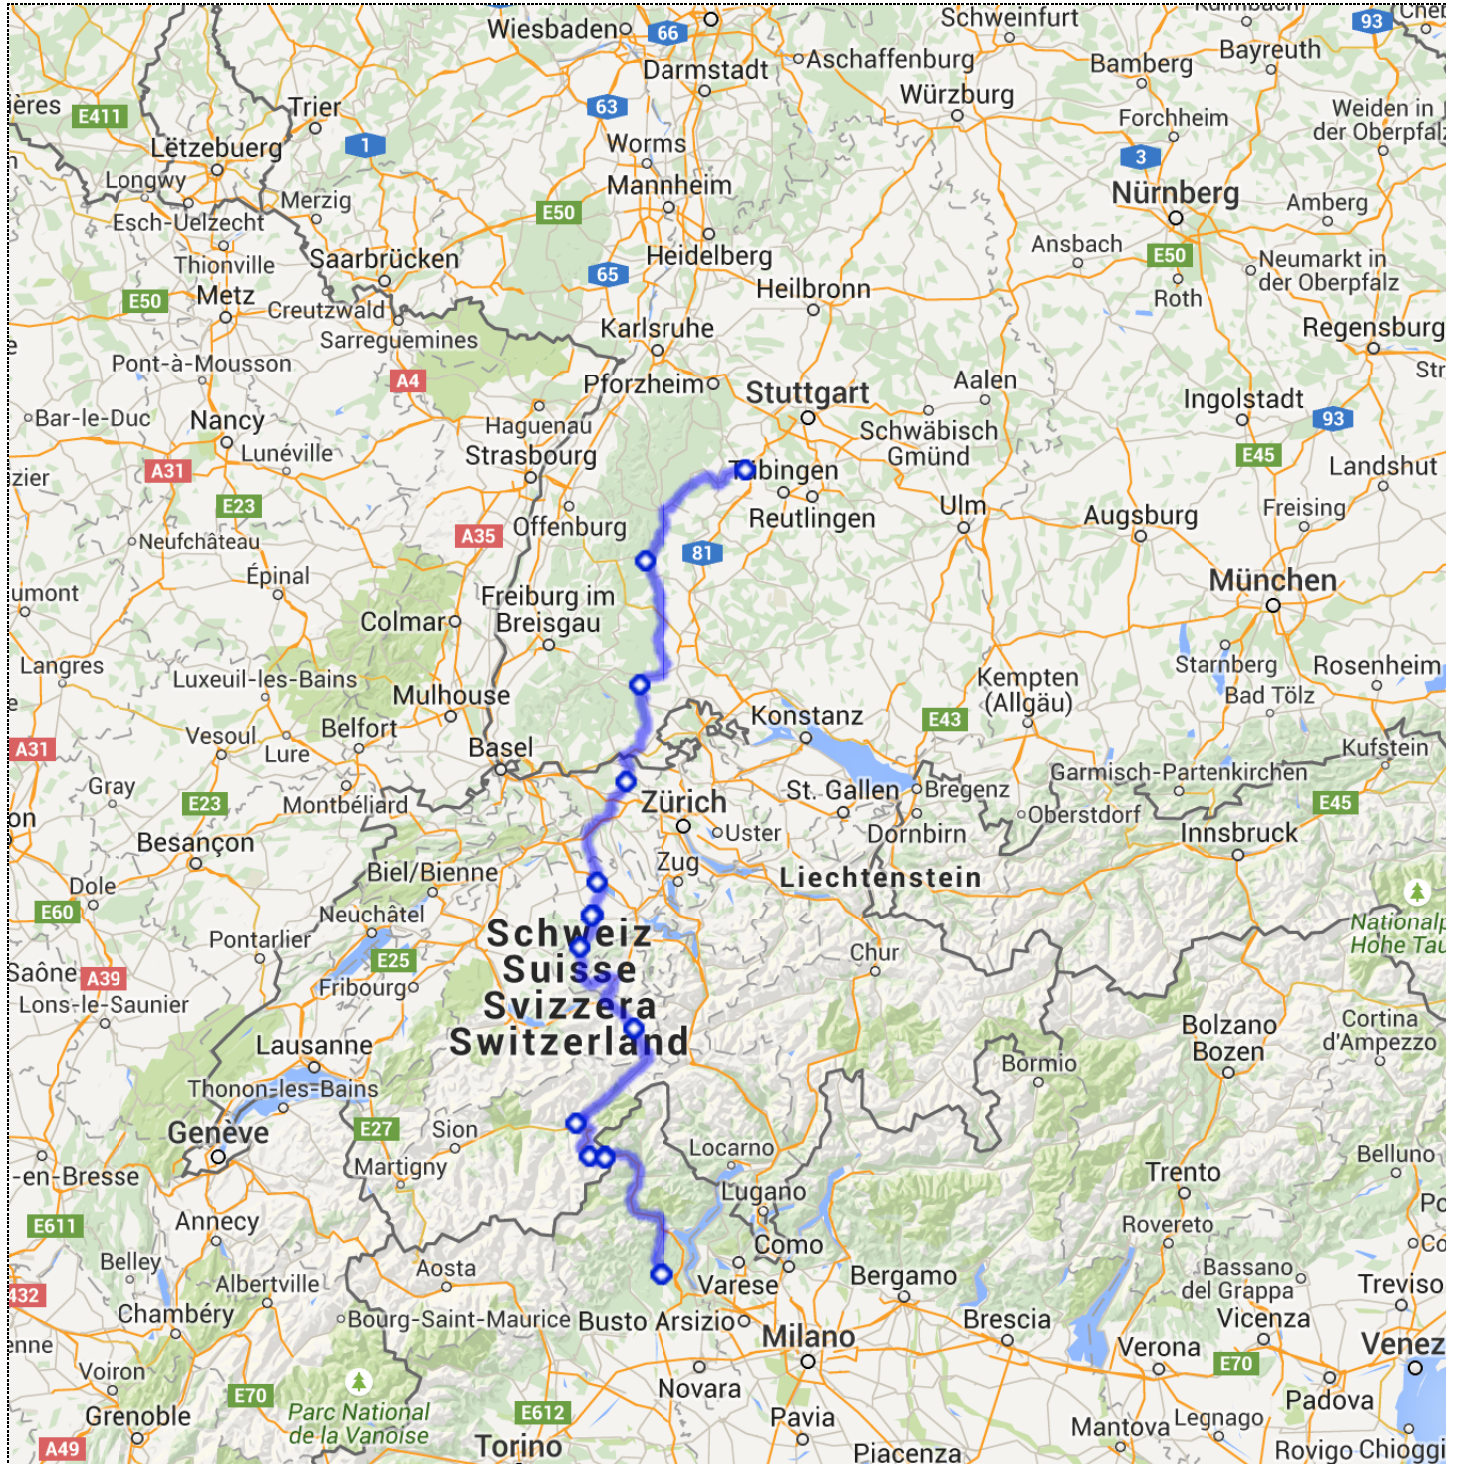

## Tourdaten

Name: Tag\_7\_530km\_9h36min\_route\_OSM  
 Distanz: 529.6 km  
 Gesamtzeit: 09:36  
 Fahrzeit: 09:36  
 Pausenzeit: 00:00

5 km

Kartendaten © 2015 GeoBilder, PEFCO (Map) GmbH, Fehler bei Google Maps melden